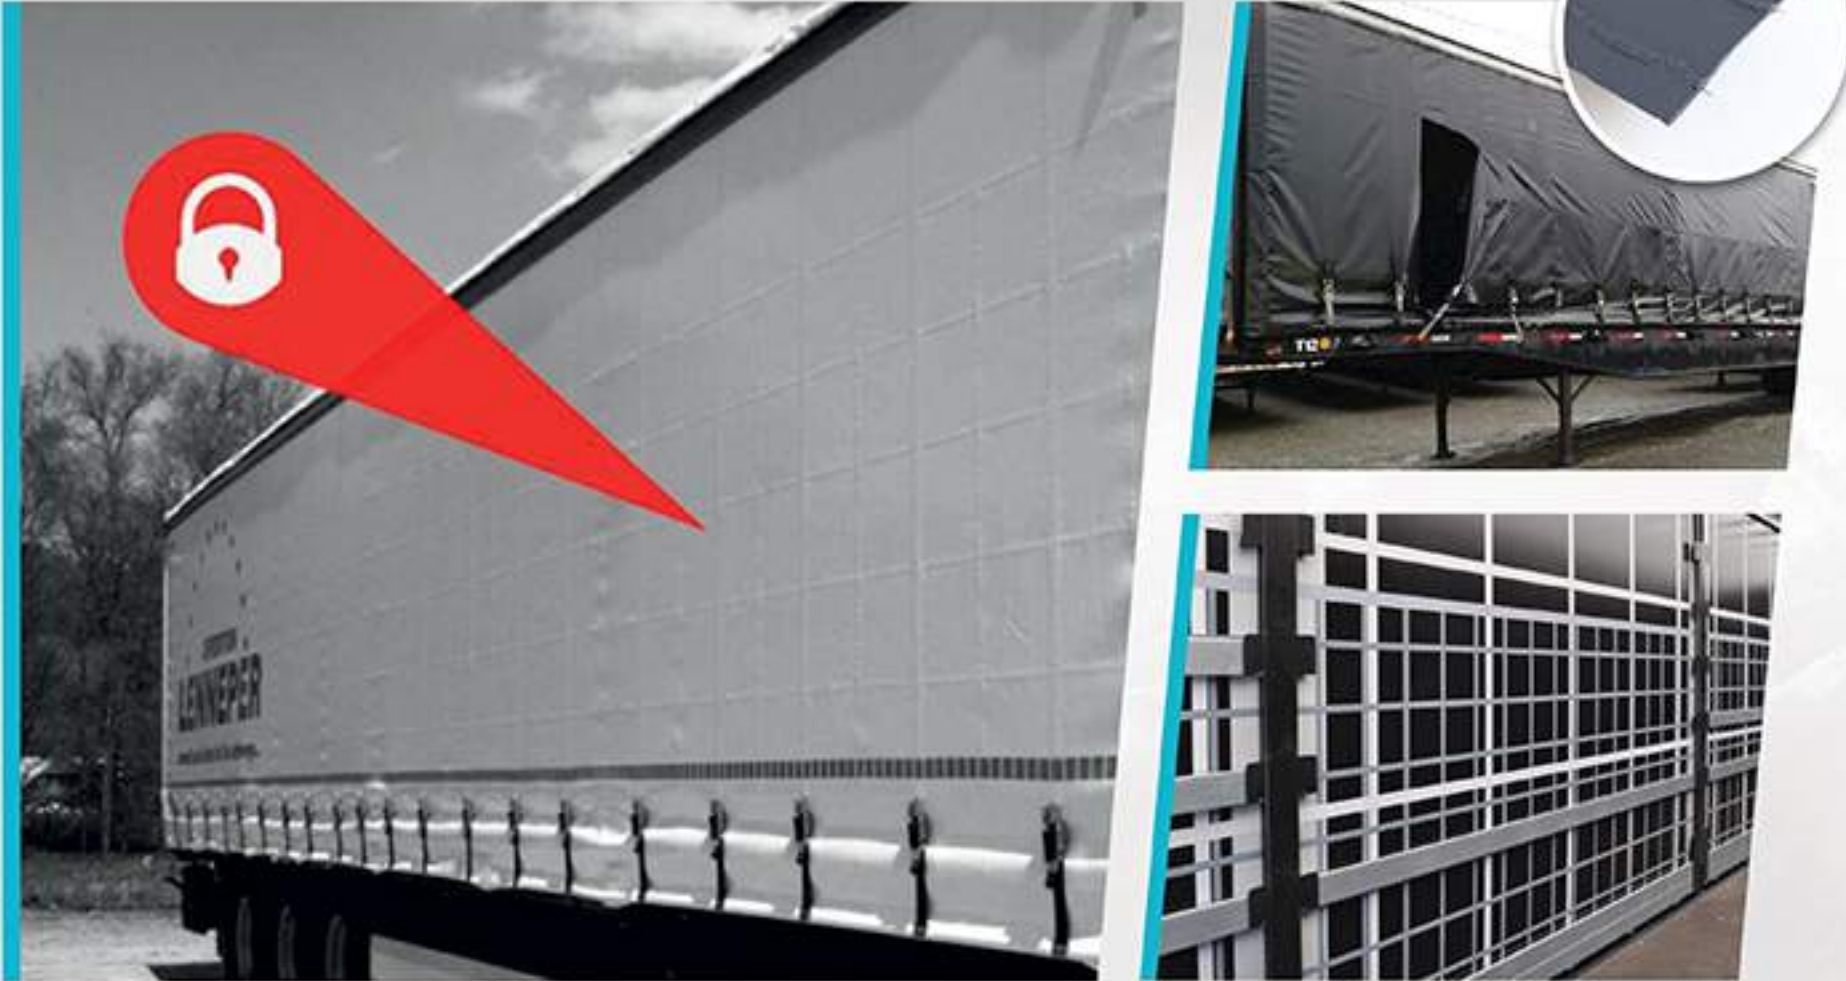

CODE XL YÜK GÜVENLİK SERTİFİKALI TREYLER BRANDA DETAYLARI

ÜRÜNLER

PROSAFE Anti Vandalism Treyler Brandası

Yeni nesil Güvenlik Telli Branda ile hırsızlığa, kaçakçılığa ve kaçak yolcu taşımalarına karşı maksimum koruma sağlar. Üstün Alman teknolojisi ve mühendisliği ile geliştirilen güvenlik telli yapısal kolon sayesinde daha az maliyet ile maksimum koruma sağlarken, diğer antivandal brandalara göre brandanızın formu korunur ve branda daha ağır bir hale gelmez.